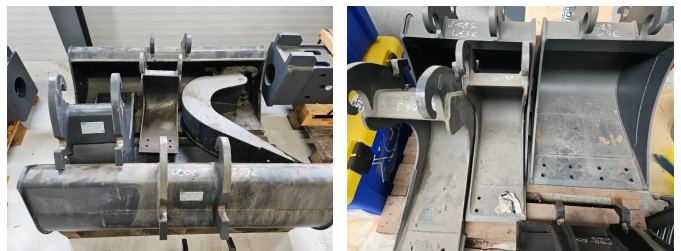

### Allgemeine Merkmale

Marke	GP
Unterkategorie	Baggerlöffel
Allgemeinzustand	Sehr gut

## Beschreibung

Verschiedene neue GP-Equipment Grabenlöffel für Minibagger zu attraktiven (alten) Preisen Alle Löffel ausgestattet mit: CW05 Schnellwechsler