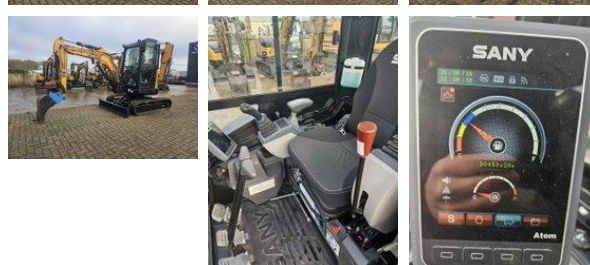

Sany SY26U

Allgemeine Merkmale

Marke	Sany
Unterkategorie	Mini-Raupenbagger
Baujahr	2023
Angezeigte Öffnungszeiten	453
Farbe	Gelb
Zustand	Gebraucht
Allgemeiner Zustand	Sehr gut
Kraftstoff	Diesel
Emissionsklasse	stage_5
Referenz	50998
CE-Kennzeichnung	Und

Eigenschaften

Ledig gewicht	2.680kg
Zulässiges Gesamtgewicht	2.680kg
Seriennummer	50998

Technische Spezifikationen

Fahren	tracking
Vermögenswerte	15

Beschreibung

SANY SY26U Minibagger (2023), ca. 543 Betriebsstunden, Seriennummer 50998. Junge und vielseitige Maschine mit einem Eigengewicht von ca. 2680 kg. Die Gummiketten befinden sich in gutem Zustand (ca. 70 %). Ausgestattet mit proportional steuerbarer Abbruch-/Sortierfunktion, Lehnhoff MS03 Schnellwechsler und einem Löffel. Angetrieben von einem zuverlässigen und sparsamen Yanmar-Dieselmotor. Dank der geringen Betriebsstunden ist die Maschine sofort einsatzbereit für Erdarbeiten, Abbruch, Renovierungen und Vermietung. Technische Daten: – Baujahr: 2023 – Betriebsstunden: ca. 543 – Seriennummer: 50998 – Gewicht: ca. 2680 kg – Kettenzustand: ca. 70 % – Proportional steuerbare Abbruch-/Sortierfunktion – Lehnhoff MS03 Schnellwechsler – Inklusive 1 Löffel – Yanmar-Dieselmotor