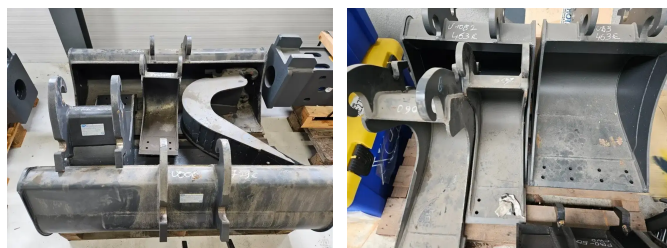

GP diversen diversen

Caractéristiques générales

Marque GP

Sous-catégorie Godet de pelle

Conditions générales Excellente

GP diversen diversen

Description

Divers nouveaux godets de terrassement GP-Equipment pour mini-pelles à des prix intéressants (anciens) Tous les godets équipés de: Attache rapide CW05