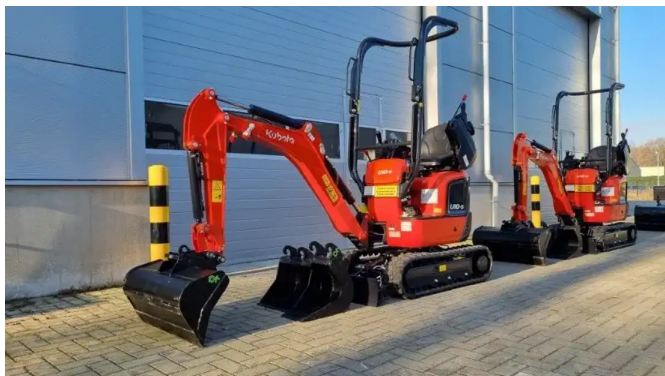

Kubota U10-5 - Verhuur

Caractéristiques générales

Marque	Kubota
Sous-catégorie	Minipelle sur chenilles
Année de construction	2022
Date de première inscription	08-05-2023
Couleur	Orange
Condition	Utilisé
État général	Très bien
Carburant	Diesel
Classe d'émission	stage_5
Référence	2675
Marquage CE	Et

Propriétés

Poids unique	1.125kg
capacité de charge	1.125kg
Poids total autorisé en charge (PTAC)	1.125kg
Numéro de série	2712

Kubota U10-5 - Verhuur

Spécifications techniques

Conduire	tracking
----------	----------

Actifs	8kw
--------	-----

Description

A Louer: Kubota U10-5 100 €/jour, 350€/semaine, 1150 €/mois 1125 kg. Largeur 75 vers 99 cm avec; attache rapide mech. 3 godets: 80cm, 40 cm et 22 cm Option; remorque: 50 €/jour, 100 €/semaine, 250 €/mois