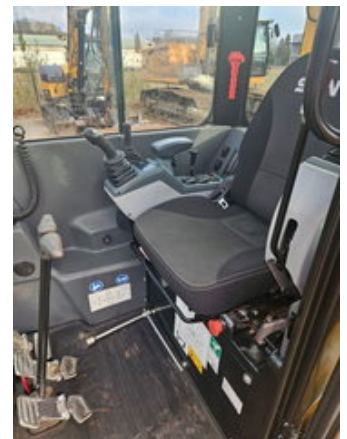

Sany SY18C

Caractéristiques générales

Marque	Sany
Sous-catégorie	Minipelle sur chenilles
Année de construction	2024
Lecture du compteur horaire	110
Couleur	Jaune
Condition	Utilisé
Conditions générales	Excellente
Carburant	Diesel
Classe d'émission	stage_5
Référence	2096K8

Caractéristiques

Poids à vide	1.980kg
Numéro de série	2096K8

Sany SY18C

Spécifications techniques

Transmission

tracking

Description

Mini-pelle SANY SY18C (2024), env. 110 heures, numéro de série 2096K8. Machine très récente et soignée, poids propre env. 1980 kg, couleur d'origine. Chenilles en excellent état (env. 90 %). Équipée d'une fonction hydraulique double effet (commande proportionnelle), d'une attache rapide et d'un godet de creusage. Moteur diesel Yanmar fiable et économique. Idéale pour l'aménagement paysager, le terrassement, la rénovation ou la location. Caractéristiques : - Année : 2024 - Heures : env. 110 - Numéro de série : 2096K8 - Poids : env. 1980 kg - Couleur d'origine - Chenilles : env. 90 % - Fonction hydraulique double effet (proportionnelle) - Attache rapide avec godet de creusage - Moteur diesel Yanmar