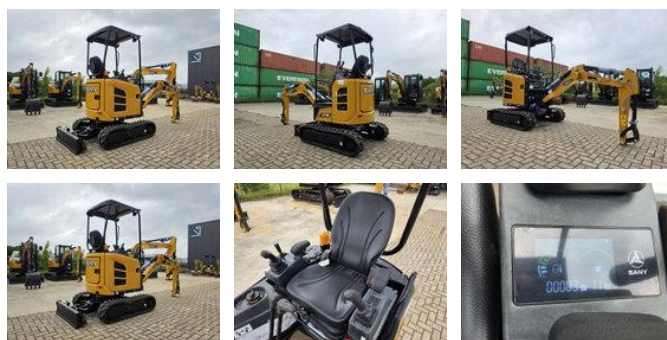

Sany SY18U

Caractéristiques générales

Marque	Sany
Sous-catégorie	Minipelle sur chenilles
Année de construction	2024
Lecture du compteur horaire	3
Couleur	Jaune
Condition	Utilisé
Conditions générales	Excellente
Classe d'émission	stage_5
Référence	1053K8

Caractéristiques

Poids à vide	1.925kg
Numéro de série	1053K8

Sany SY18U

Spécifications techniques

Transmission	tracking
Actifs	15kw

Description

Mini-pelle SANY SY18U (2024), MACHINE NEUVE, numéro de série 1053K8. Mini-pelle compacte et moderne avec un poids propre d'env. 1925 kg, idéale pour les espaces restreints et les applications professionnelles. Équipée d'un moteur diesel Yanmar fiable et économique. Comprend un train de roulement extensible hydrauliquement pour une meilleure stabilité, une fonction hydraulique à commande proportionnelle, un gyrophare et un éclairage LED. Grâce à sa compacité, son hydraulique moderne et son confort d'utilisation, cette machine est idéale pour le terrassement, l'aménagement paysager, la rénovation et la location.

Caractéristiques : - Année : 2024 (neuve) - Poids : env. 1925 kg - Numéro de série : 1053K8 - Moteur diesel Yanmar - Train de roulement extensible hydrauliquement - Fonction hydraulique proportionnelle - Gyrophare - Éclairage LED