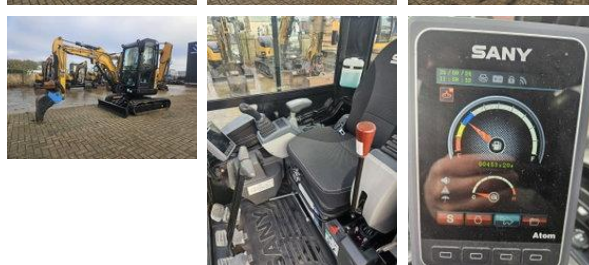

Sany SY26U

Caractéristiques générales

Marque	Sany
Sous-catégorie	Minipelle sur chenilles
Année de construction	2023
Heures affichées	453
Couleur	Jaune
Condition	Utilisé
État général	Très bien
Carburant	Diesel
Classe d'émission	stage_5
Référence	50998
Marquage CE	Et

Propriétés

Poids unique	2.680kg
Poids total autorisé en charge (PTAC)	2.680kg
Numéro de série	50998

Spécifications techniques

Conduire	tracking
Actifs	15

Description

Mini-pelle SANY SY26U (2023), env. 543 heures, numéro de série 50998. Machine récente et polyvalente avec un poids propre d'env. 2680 kg. Chenilles en bon état (env. 70 %). Équipée d'une fonction démolition/tri à commande proportionnelle, d'une attache rapide Lehnhoff MS03 et d'un godet. Motorisée par un moteur diesel Yanmar fiable et économique. Grâce à son faible nombre d'heures et à son équipement complet, cette machine est immédiatement prête pour les travaux de terrassement, de démolition, de rénovation ou de location. Caractéristiques : - Année : 2023 - Heures : env. 543 - Numéro de série : 50998 - Poids : env. 2680 kg - Chenilles : env. 70 % - Fonction démolition/tri proportionnelle - Attache rapide Lehnhoff MS03 - 1 godet inclus - Moteur diesel Yanmar