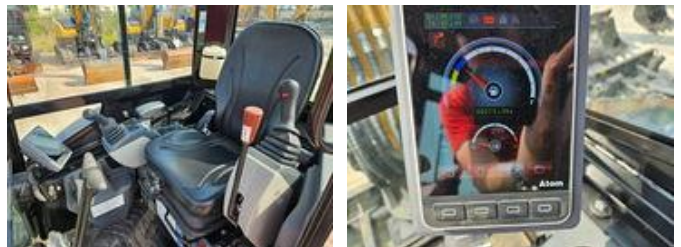

Sany SY26U

Algemene kenmerken

Merk	Sany
Subcategorie	Minigraafmachine rups
Bouwjaar	2021
operatingHours	275
Kleur	yellow
Conditie	Gebruikt
Algemene staat	Goed
Brandstof	Diesel
Emissieklasse	stage_5
Referentie	6828
ceMarking	1

Eigenschappen

Ledig gewicht	2.680kg
Max. gewicht	2.680kg
Serienummer	6828

Sany SY26U

Technische specificaties

Aandrijving	tracking
-------------	----------

Vermogen	15kw
----------	------

Omschrijving

SANY SY26U minigraafmachine (2021), ca. 275 bedrijfsuren, serienummer 6828. Originele kleur, eigen gewicht ca. 2680 kg, rupsen conditie 90%. Alle hydraulische functies proportioneel bedienbaar. Inclusief snelwissel, kantelbak en graafbak, voorzien van een Yanmar dieselmotor.