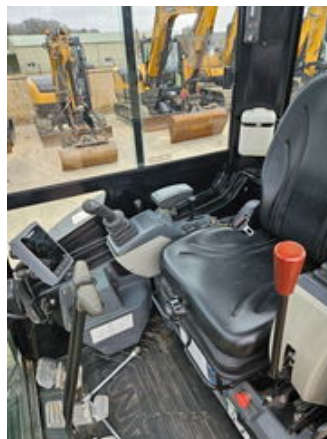

Sany SY26U

Algemene kenmerken

Merk	Sany
Subcategorie	Minigraafmachine rups
Bouwjaar	2021
Afgelezen urenstand	713
Kleur	Geel
Conditie	Gebruikt
Algemene staat	Erg goed
Brandstof	Diesel
Emissieklasse	stage_5
Referentie	09208
CE markering	Ja

Eigenschappen

Ledig gewicht	2.680kg
Serienummer	09208

Sany SY26U

Technische specificaties

Aandrijving	tracking
-------------	----------

Vermogen	15kw
----------	------

Omschrijving

SANY SY26U minigraafmachine (2021), ca. 713 bedrijfsuren, serienummer 09208. Originele kleur, eigen gewicht ca. 2680 kg, rupsen conditie 90%. Alle hydraulische functies proportioneel bedienbaar. Inclusief snelwissel, kantelbak en 2 graafbakken, voorzien van een Yanmar dieselmotor.